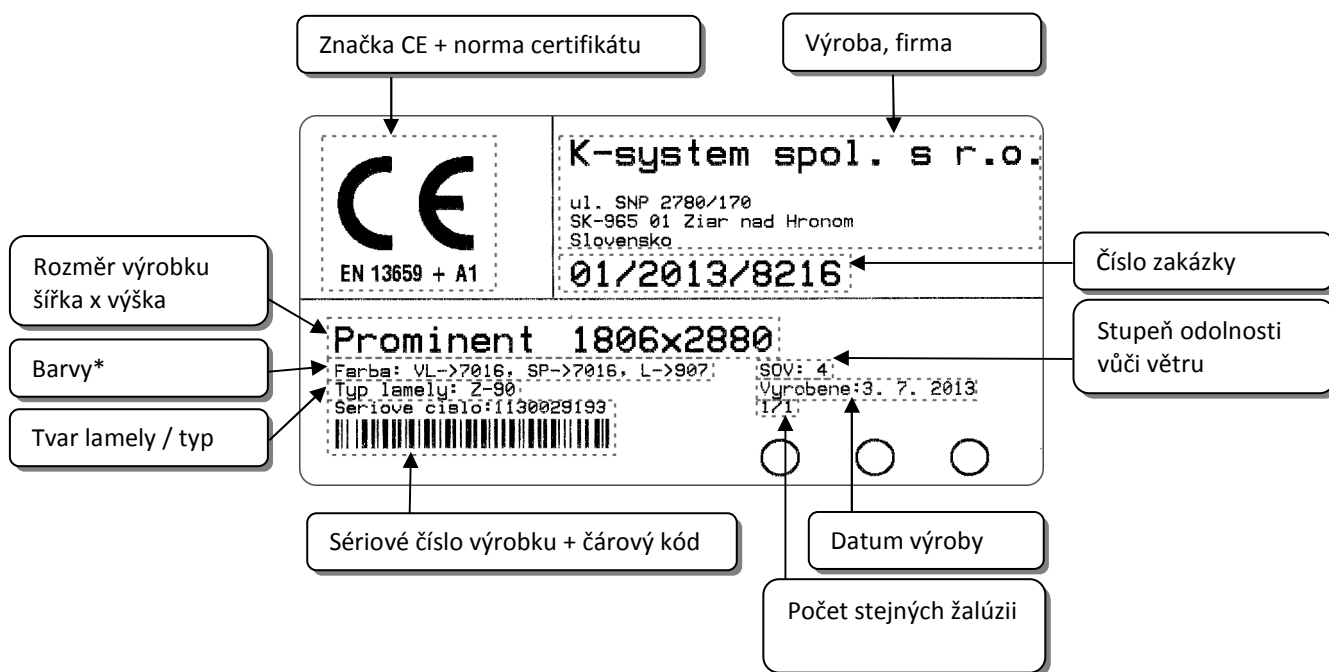

VZOR CE-ETIKETY PRO VÝROBKY PROMINENT PODLE NAŘÍZENÍ EU 305/2011

Doplňujúce info:

*Barvy: VL – barva vodících lišt
SP – barva spodního profilu
L – barva lamel