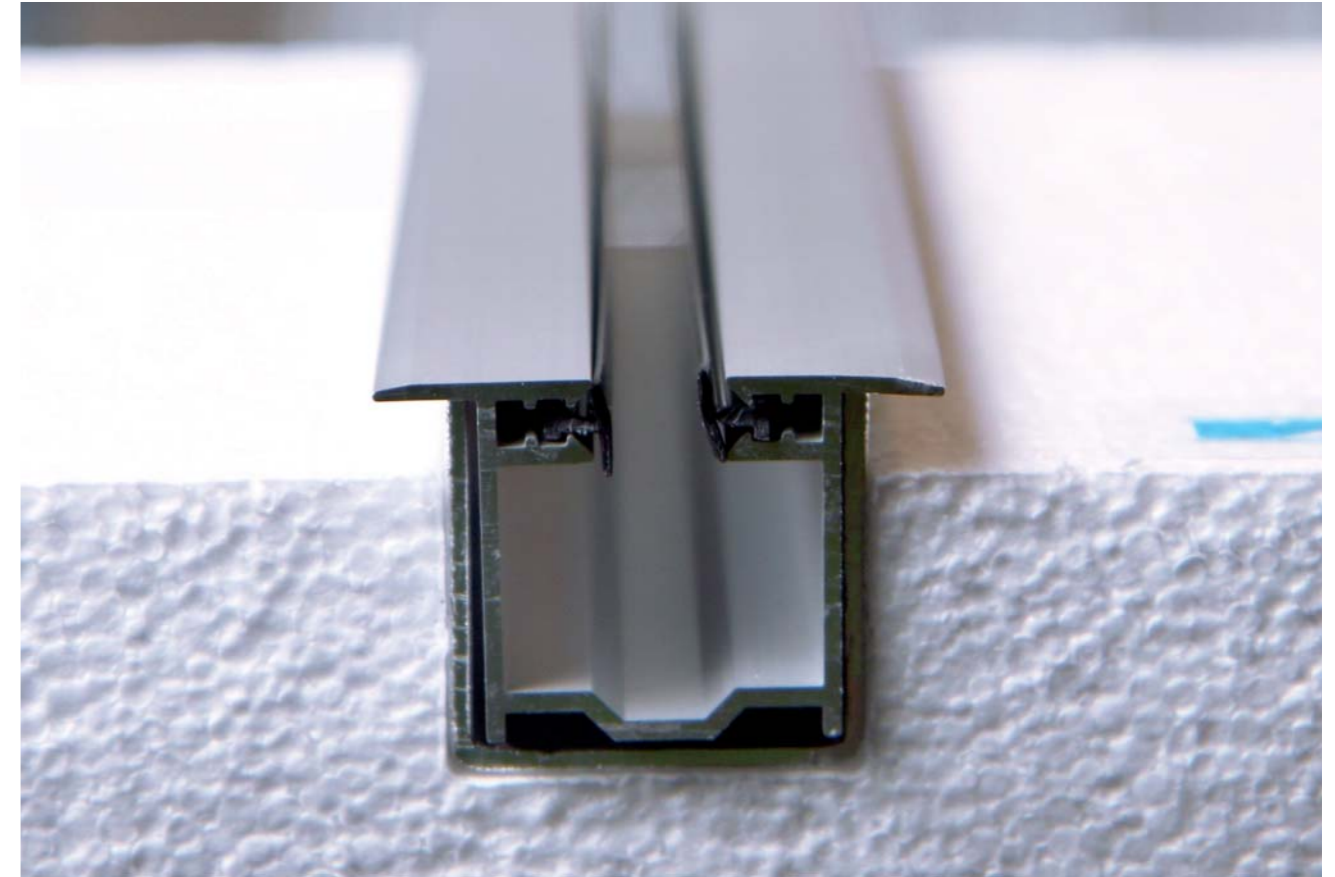

Jedinečnosť

- hotový na mieru vyrobený zatepľovací polystyrén stačí iba upevniť v ostení
- jednoduchá montáž a opracovanie
- jednoduchá a bezpečná manipulácia
- nevyžaduje špecifický typ omietky
- po dokončení finálneho náteru fasády sú žalúzie a vodiace lišty montované do pripraveného priestoru
- jednoduchá demontáž žalúzií pre prípad nevyhnutného servisného zásahu

Konštrukčné riešenie

- špeciálne tvarovaný U-profil z hliníkového plechu vložený do expandovaného polystyrénu
- vďaka nízkej objemovej hmotnosti, nulovej nasiakavosti a zvýšenej požiarnej odolnosti patrí expandovaný polystyrén k najrozšírenejším izolačným materiálom
- zákazková výroba na požadovaný rozmer
- použitím zatepľovacieho polystyrénu s U-profilom sa zvyšuje estetika montáže exteriérových žalúzií

Možnosti použitia

- zatepľovací polystyrén s U-profilom sa používa pri montáži žalúzií so zapustenými vodiacimi lištami do zatepleného ostenia
- pri nízkoenergetických a energeticky pasívnych domoch, kde sa vyžadujú vynikajúce izolačné vlastnosti
- na stavbách, kde nesmú vzniknúť tepelné mosty

Novinka pre estetické a funkčné tienenie

Tepelnoizolačný polystyrén s U-profilom

Máme pre vás jednoduché riešenie pre montáž vodiacich lišt vonkajších žalúzií do zateplenej fasády. Vzniku tepelných mostov v okolí rámov okien a dverí je možné zabrániť použitím zatepľovacieho polystyrénu do ostení so zabudovanými vodiacimi lištami.

Nové tepelnoizolačné podomietkové vedenie pre žalúzie je tepelne, technicky a opticky najlepšie riešenie skrytého vedenia bočnej vodiacej lišty pre exteriérové žalúzie. Zatepľovacie polystyrény s U-profilom sú široké 30 mm a sú použiteľné pre všetky typy okien - drevené, plastové, hliníkové, pre zimné záhrady a pevné presklenia. Odporúčame objednať ich pri realizácii zateplenia fasády budovy.

Zatepľovací polystyrén s U-profilom

- úspora energetických nákladov
- šetrnosť k životnému prostrediu
- najlepšie tepelné, technické a vizuálne riešenie pre žalúzie v zateplenej fasáde